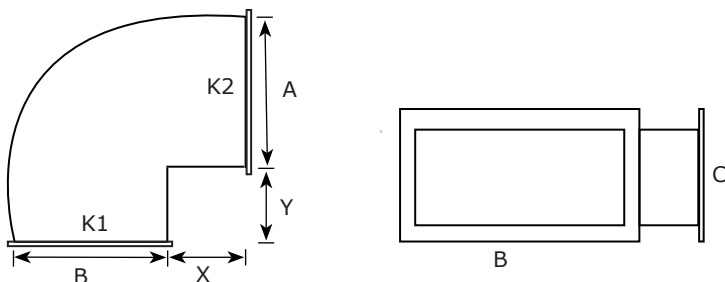

Nr. N°	Aantal / Nombre	K1	K2	A	B	C	X	Y	Isolatie (**) Isolation	Opmerking / Remarques (**)

(*) Isolatie / Isolation

- Rotswol / Laine de roche 25 mm - 50 mm
- Armaflex 9 mm - 19 mm

(**) Opmerkingen - Remarques

- Kader / Cadre: 20 mm - 30 mm - 40 mm
- Losse kader aan één zijde / Cadre lâche d'un côté - Losse kader aan beide zijdes / Cadres lâches des deux côtés
- Lip ...mm / Bord ...mm
- Kanalen zijn standaard geprofileerd / Les gaines sont profilées par défaut