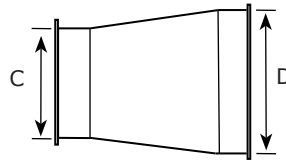

Vooraanzicht / Vue de face: