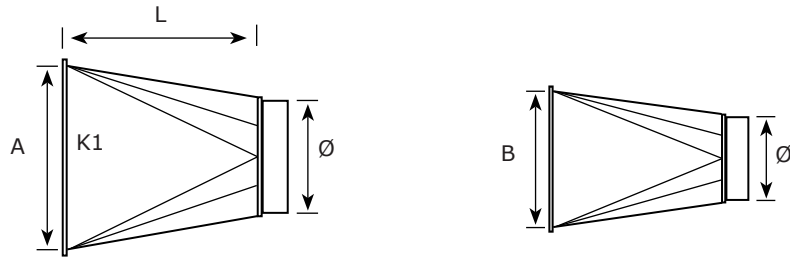

- Kader / Cadre: 20 mm - 30 mm - 40 mm
- Losse kader aan één zijde / Cadre lâche d'un côté - Losse kader aan beide zijdes / Cadres lâches des deux côtés
- Lip ...mm / Bord ...mm
- Kanalen zijn standaard geprofileerd / Les gaines sont profilées par défaut

Bovenaanzicht / Vue de dessus:

Vooraanzicht / Vue de face:

Nr. N°	Aantal / Nombre	K1	K2	A	B	C	D	L	Isolatie (*) Isolation	Opmerking / Remarques (**)

(*) Isolatie / Isolation

- Rotswol / Laine de roche 25 mm - 50 mm
- Armaflex 9 mm - 19 mm

() Opmerkingen - Remarques**

- Kader / Cadre: 20 mm - 30 mm - 40 mm
- Losse kader aan één zijde / Cadre lâche d'un côté - Losse kader aan beide zijdes / Cadres lâches des deux côtés
- Lip ...mm / Bord ...mm
- Kanalen zijn standaard geprofileerd / Les gaines sont profilées par défaut