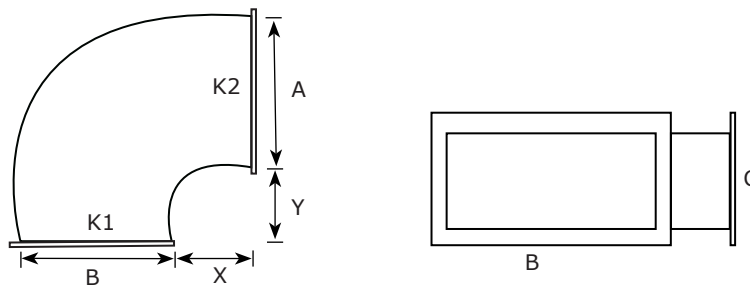

(*) Lengte / Longueur

- L = 1386 met TDC-3 verbindingskader van 30 mm / avec cadre de raccord TDC-3 de 20 mm
- L = 1406 met TDC-3 verbindingskader van 20 mm / avec cadre de raccord TDC-3 de 30 mm

() Isolatie / Isolation**

- Rotswol / Laine de roche 25 mm - 50 mm
- Armaflex 9 mm - 19 mm

(*) Opmerkingen - Remarques**

- Kader / Cadre: 20 mm - 30 mm - 40 mm
- Kanalen zijn standaard geprofileerd / Tous les gains sont finies avec cadre de raccordement type TDC-3 profilé.