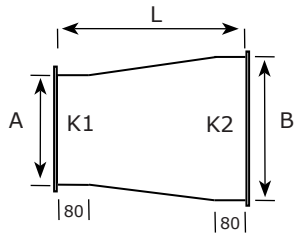

Bovenaanzicht / Vue de dessus: