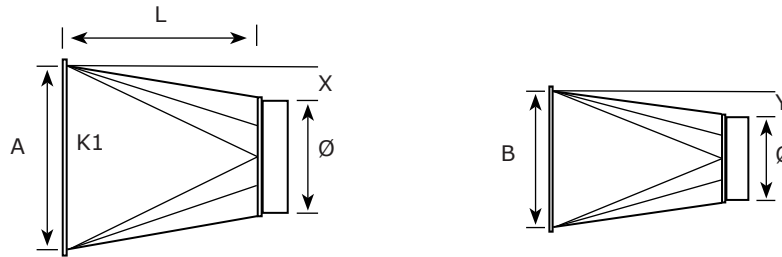

Nr. N°	Aantal / Nombre	K1	A	B	Ø	X	Y	L	Isolatie (**) Isolation	Opmerking / Remarques (**)

(*) Isolatie / Isolation

- Rotswol / *Laine de roche* 25 mm - 50 mm
- Armaflex 9 mm - 19 mm

(**) Opmerkingen - Remarques

- Kader / *Cadre*: 20 mm - 30 mm - 40 mm
- Losse kader aan één zijde / *Cadre lâche d'un côté* - Losse kader aan beide zijdes / *Cadres lâches des deux côtés*
- Lip ...mm / *Bord ...mm*
- Kanalen zijn standaard geprofileerd / *Les gaines sont profilées par défaut*