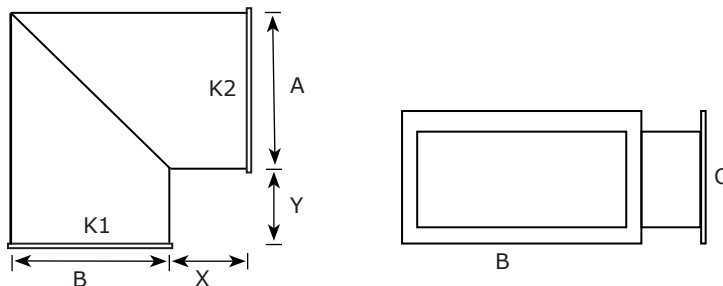

Nr. N°	Aantal / Nombre	K1	K2	A	B	C	X	Y	Isolatie (**) Isolation	Opmerking / Remarques (**)

(*) Isolatie / Isolation

- Rotswol / Laine de roche 25 mm - 50 mm
- Armaflex 9 mm - 19 mm

(**) Opmerkingen - Remarques

- Kader / Cadre: 20 mm - 30 mm - 40 mm
- Losse kader aan één zijde / Cadre lâche d'un côté - Losse kader aan beide zijdes / Cadres lâches des deux côtés
- Lip ...mm / Bord ...mm
- Kanalen zijn standaard geprofileerd / Les gaines sont profilées par défaut