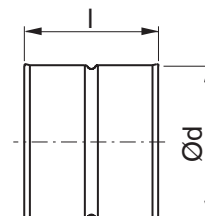

Female coupling

MF

Description

Female coupling for joining fittings.

Has normally not any Click function – hasn't any notches.

Ø 80–315 can upon order be delivered with click function – i.e. with notches.

Dimensions

Ød nom	l mm	m kg
63 *	97	0,06
80 *	97	0,08
100 *	97	0,10
112	97	0,12
125 *	97	0,14
140	97	0,19
150 *	97	0,19
160 *	97	0,21
180	97	0,24
200 *	97	0,26
224	97	0,30
250 *	139	0,42
280	139	0,56
300	139	0,57
315 *	139	0,54
355	139	0,69
400 *	184	1,01
450	184	1,31
500 *	184	1,54
560	184	1,75
600	184	1,84
630	184	1,94
710	230	2,06
800	230	2,35
900	230	4,20
1000	275	5,49
1120	275	9,39
1250	275	11,0

* With turned-over edge

Ordering example

Product code **MF** **200**
Dimension Ød